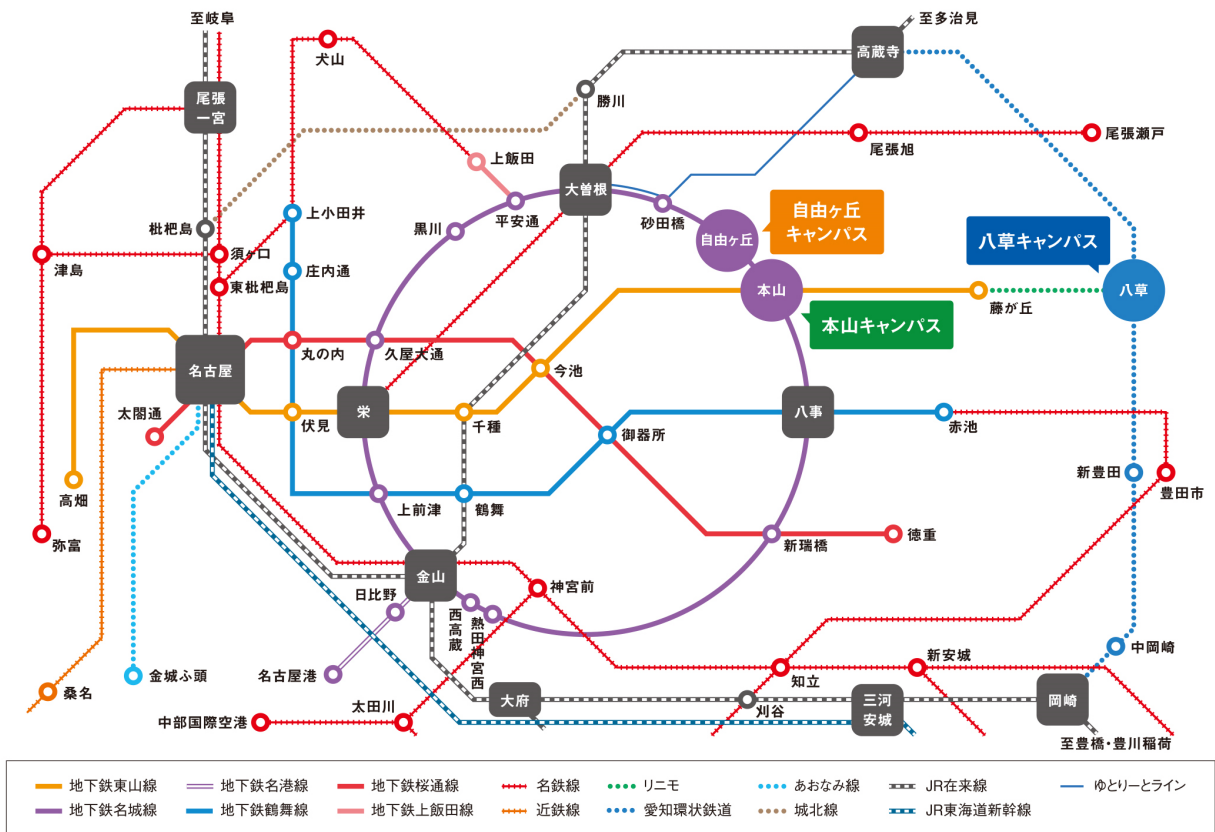

■愛知工業大学八草キャンパスまでの交通案内

キャンパス所在地

〒470-0392 愛知県豊田市八草町八千草 1247

TEL : 0565-48-8121 (代表) FAX : 0565-48-0277

八草駅から八草キャンパスまで無料の送迎シャトルバスを運行しています。

名古屋駅から	地下鉄東山線「名古屋駅」から乗車し「藤が丘駅」で下車 リニモに乗り換え「八草駅」で下車 徒歩 約10分もしくはシャトルバス 約5分
多治見・土岐方面から	愛知環状鉄道「高蔵寺駅」から乗車し「八草駅」で下車 徒歩 約10分もしくはシャトルバス 約5分
岡崎方面から	愛知環状鉄道「岡崎駅」から乗車し「八草駅」で下車 徒歩 約10分もしくはシャトルバス 約5分