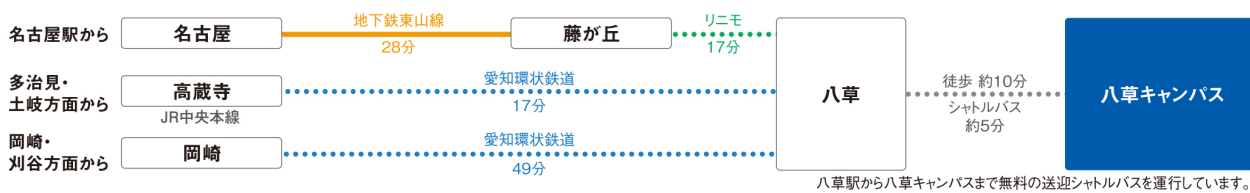

■愛知工業大学八草キャンパスまでの交通案内

キャンパス所在地

〒470-0392 愛知県豊田市八草町八千草 1247

TEL : 0565-48-8121 (代表) FAX : 0565-48-0277

八草駅から八草キャンパスまで無料の送迎シャトルバスを運行しています。

名古屋駅から	地下鉄東山線「名古屋駅」から乗車し「藤が丘駅」で下車 リニモに乗り換え「八草駅」で下車 徒歩 約10分もしくはシャトルバス 約5分
多治見・土岐方面から	愛知環状鉄道「高蔵寺駅」から乗車し「八草駅」で下車 徒歩 約10分もしくはシャトルバス 約5分
岡崎方面から	愛知環状鉄道「岡崎駅」から乗車し「八草駅」で下車 徒歩 約10分もしくはシャトルバス 約5分